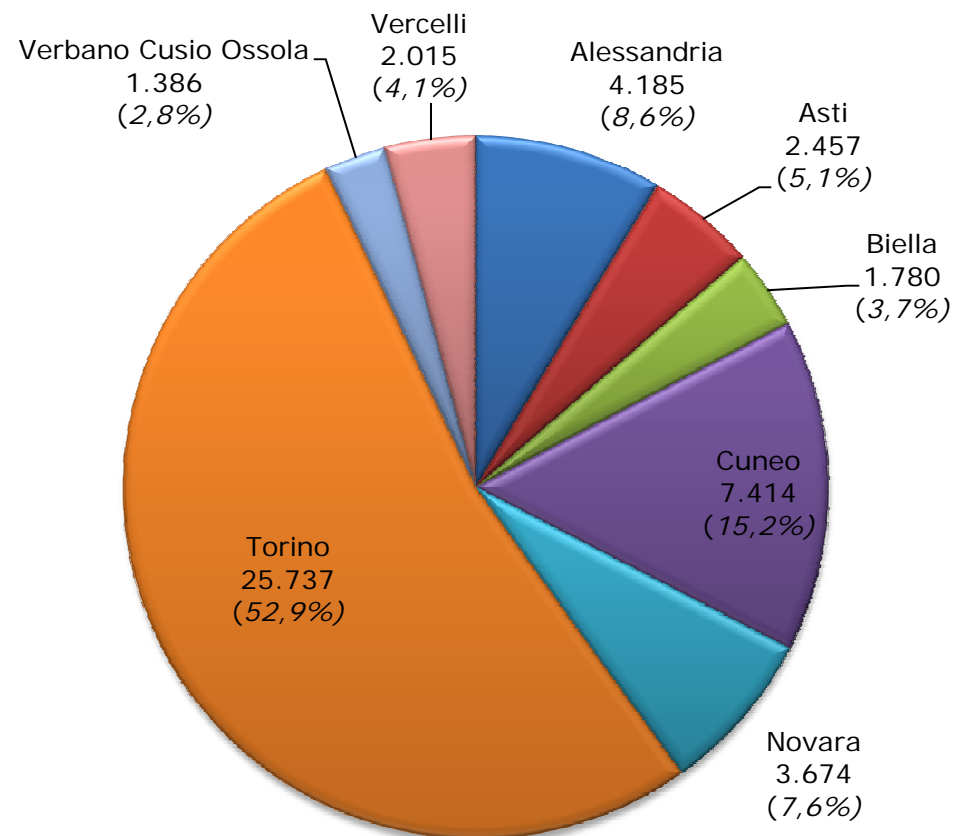

Imprese giovanili registrate in Piemonte per provincia

30 settembre 2012

Totale imprese giovanili registrate in Piemonte al 30 settembre 2012: 48.648

Nota: si considerano imprese giovanili le imprese la cui partecipazione di persone "fino a 35 anni " risulta complessivamente superiore al 50% mediando la composizione di quote di partecipazione e di cariche amministrative attribuite