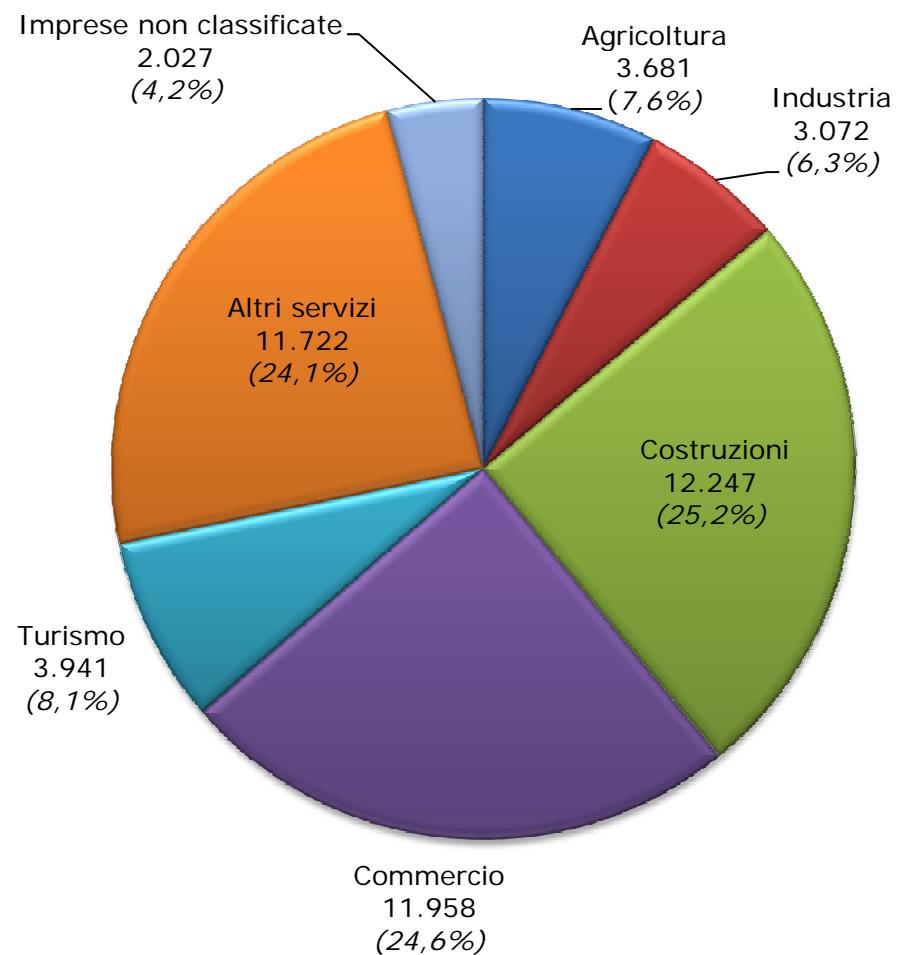

Imprese giovanili registrate in Piemonte per settore

30 settembre 2012

Totale imprese giovanili registrate in Piemonte al 30 settembre 2012: 48.648

Nota: si considerano imprese giovanili le imprese la cui partecipazione di persone "fino a 35 anni " risulta complessivamente superiore al 50% mediando la composizione di quote di partecipazione e di cariche amministrative attribuite

Fonte: elaborazione Unioncamere Piemonte su dati InfoCamere