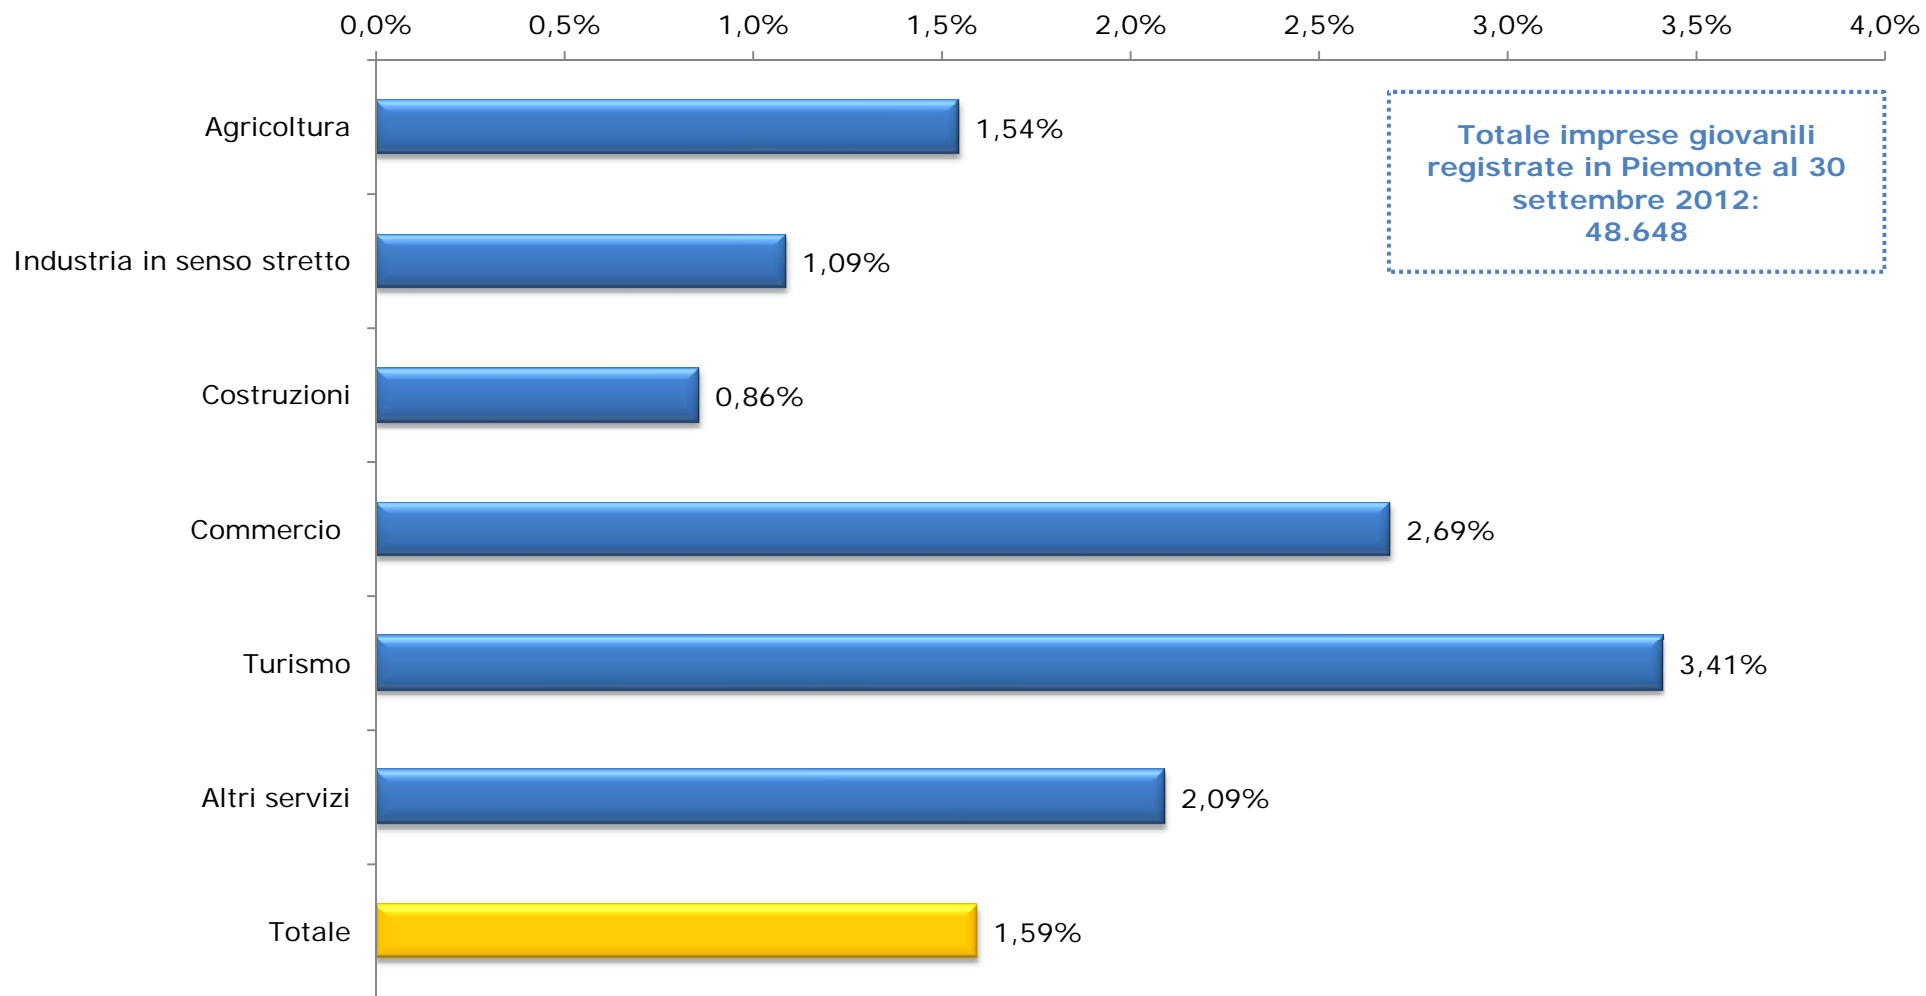

Variazione % di stock per settore

30 settembre 2012/30 giugno 2012

Nota: si considerano imprese giovanili le imprese la cui partecipazione di persone "fino a 35 anni " risulta complessivamente superiore al 50% mediando la composizione di quote di partecipazione e di cariche amministrative attribuite

Fonte: elaborazione Unioncamere Piemonte su dati InfoCamere