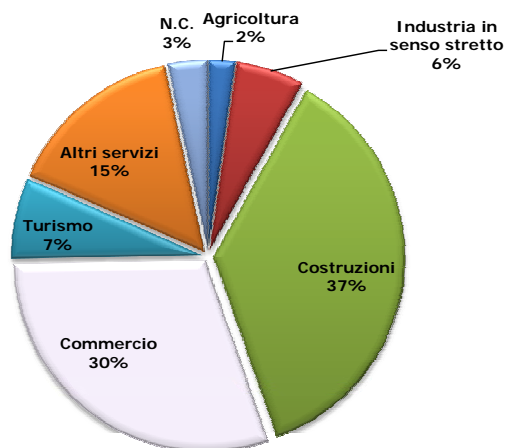

Imprese straniere registrate in Piemonte per settore

Al 31 dicembre 2012

Totale imprese straniere registrate in Piemonte al 31 dicembre 2012: 37.993

Var. % di stock per settore

31 dicembre 2012/31 dicembre 2011

Nota: sono considerate straniere le imprese individuali il cui titolare sia nato in un paese estero ovvero le società di persone in cui oltre il 50% dei soci sia costituito da persone nate in un paese estero oppure le società di capitali in cui oltre il 50% dei soci e degli amministratori sia nato in un paese estero