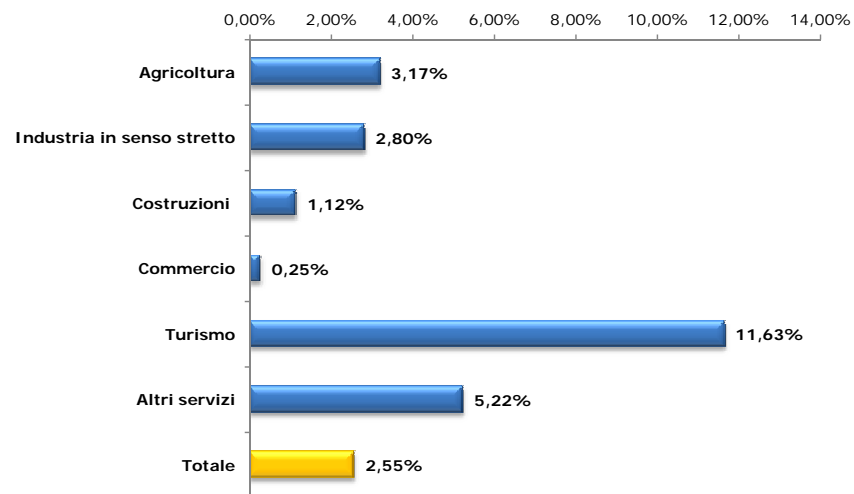

Imprese straniere registrate in Piemonte per settore

Al 31 dicembre 2012

Totale imprese straniere registrate in Piemonte al 31 dicembre 2012: 37.993

Var. % di stock per settore

31 dicembre 2012/31 dicembre 2011

Nota: sono considerate straniere le imprese individuali il cui titolare sia nato in un paese estero ovvero le società di persone in cui oltre il 50% dei soci sia costituito da persone nate in un paese estero oppure le società di capitali in cui oltre il 50% dei soci e degli amministratori sia nato in un paese estero