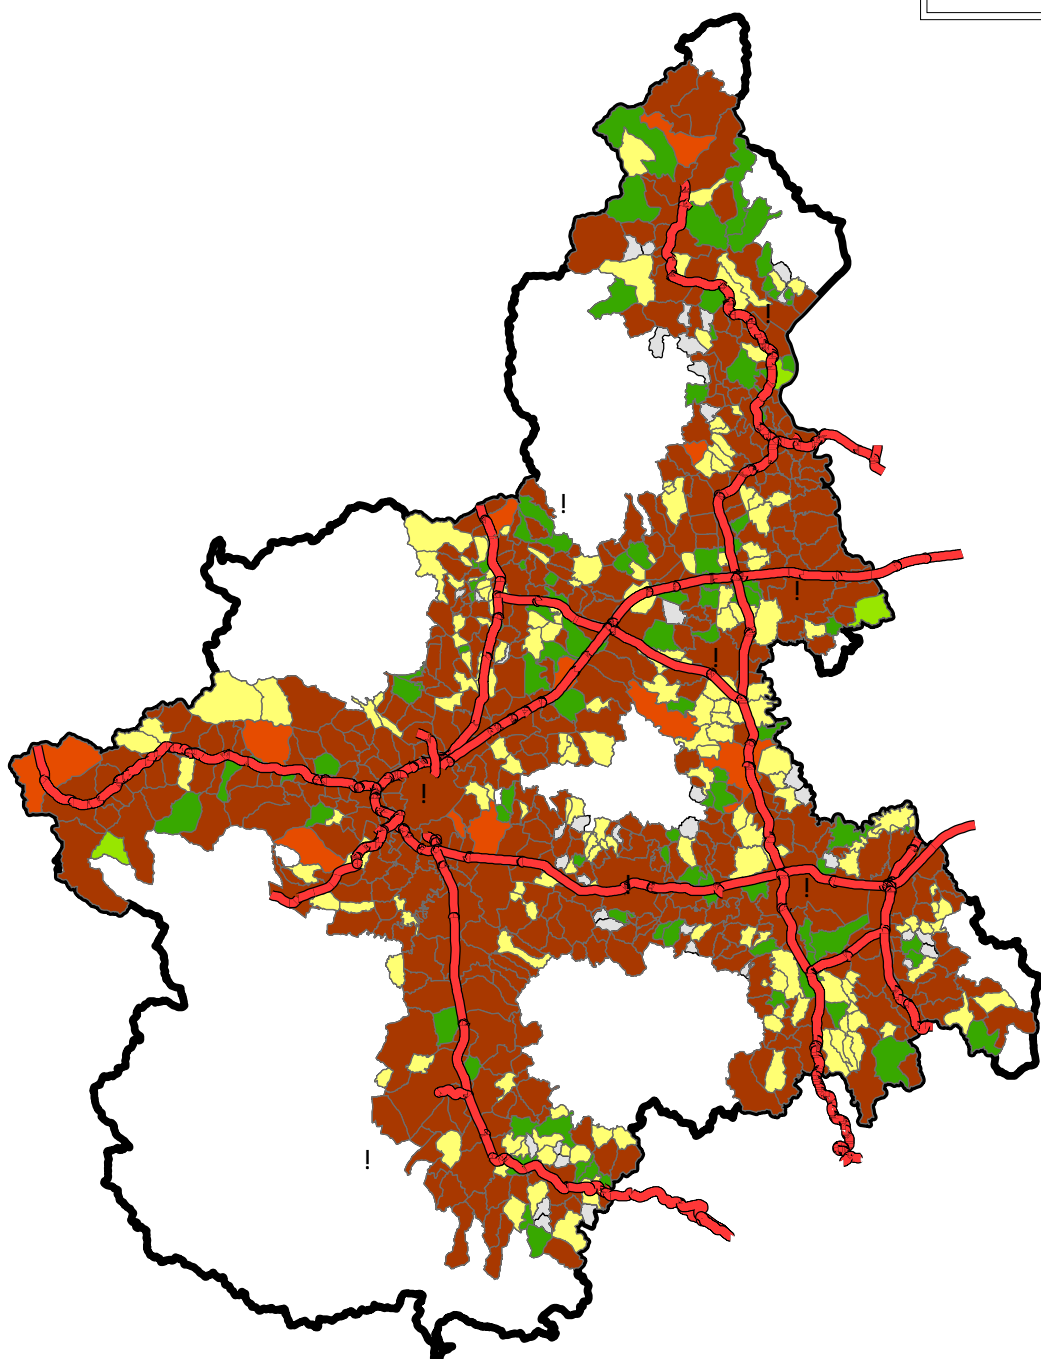

Focus rete autostradale
Turismo
Anni 2002-2006

Dinamica
delle unità locali
per Comune

*Comuni situati a meno di 10 km
dalla rete autostradale*

Variazione % stock

! Capoluoghi di provincia