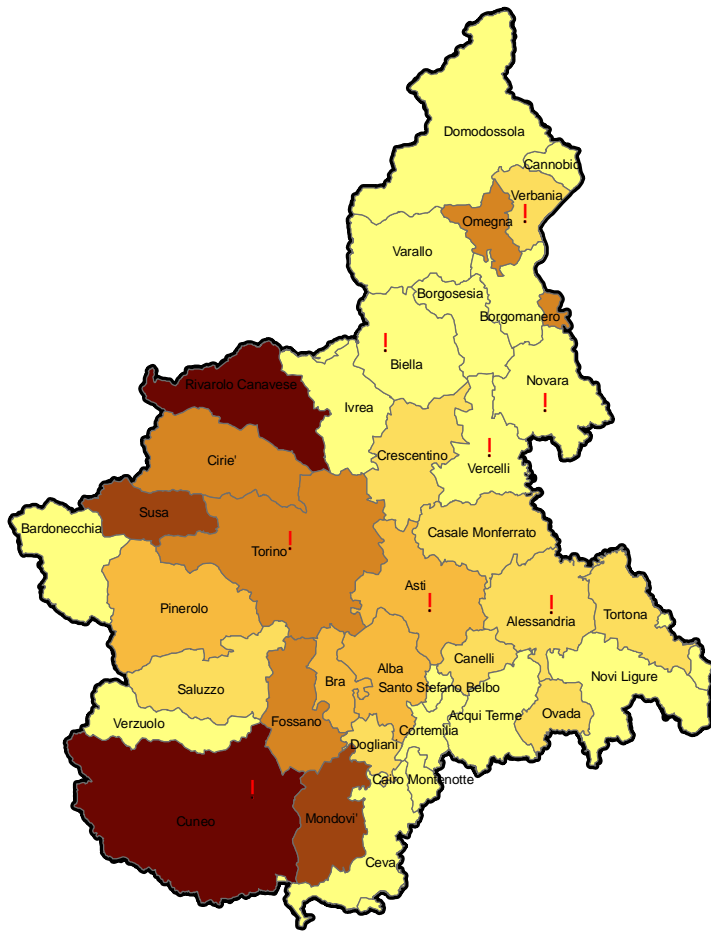

# Densità imprenditoriale Mezzi di trasporto Anno 1981

Unità locali ogni 1.000 abitanti per SLL

! Capoluoghi di provincia

Unità locali ogni 1.000 abitanti per Comune

! Capoluoghi di provincia