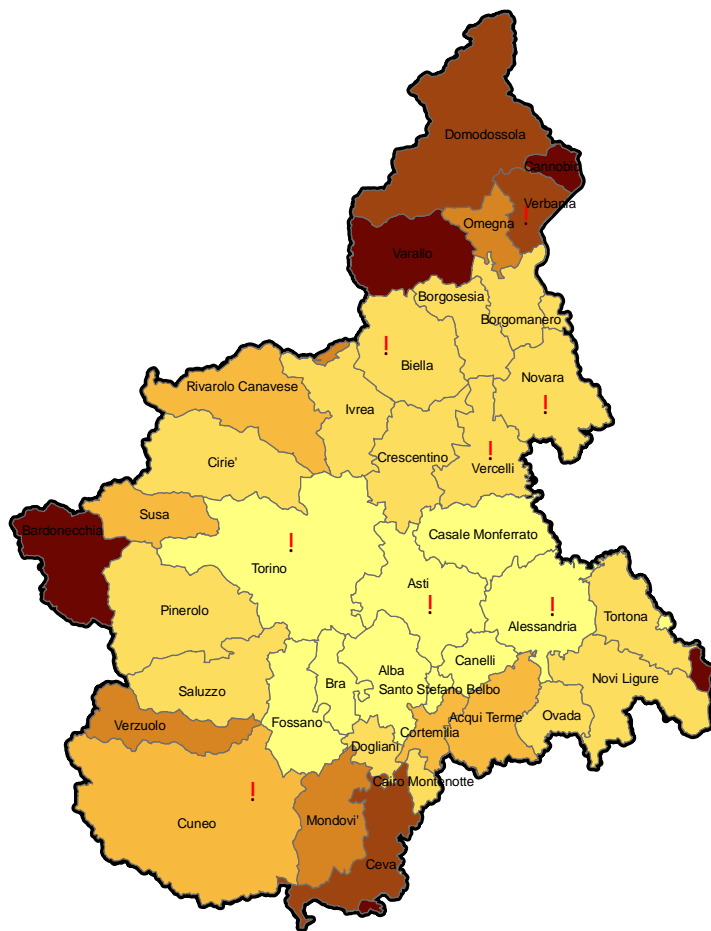

Densità imprenditoriale Turismo Anno 1981

Unità locali ogni 1.000 abitanti per Comune