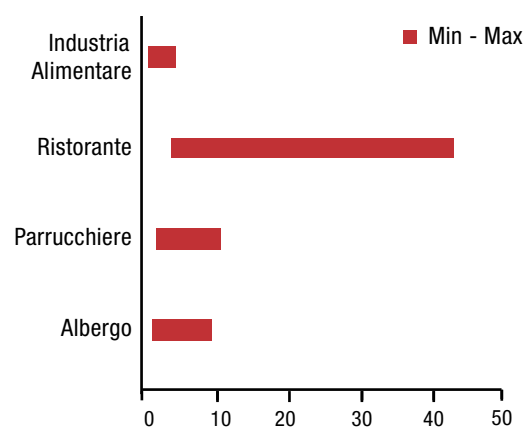

+ 2,4%

Parrucchiere (70 mq)

+ 1,3%

Ristorante (180 mq)

- 5,5%

Industria Alimentare (3.000 mq)

+ 6,0%

Le differenze provinciali (minimo - massimo, euro/mq)

Piemonte

La spesa nei capoluoghi nel 2014 (valore indice, media Italia =100)

Torino	129
Vercelli	78
Novara	70
Biella	99
Cuneo	41
Asti	105
Alessandria	101
Verbania	78

Qualità del servizio (valori da 10 a 100)

Torino	51
Vercelli	43
Novara	64
Biella	27
Cuneo	54
Asti	32
Alessandria	60
Verbania	35

Attrattività territoriale (posizionamento del capoluogo)

Torino	57°
Vercelli	28°
Novara	5°
Biella	71°
Cuneo	1°
Asti	69°
Alessandria	24°
Verbania	48°

Torino	62
Vercelli	74
Novara	73
Biella	71
Cuneo	59
Asti	67
Alessandria	69
Verbania	70

Attrattività territoriale (posizionamento del capoluogo)

Torino	16°
Vercelli	23°
Novara	12°
Biella	nd
Cuneo	26°
Asti	42°
Alessandria	41°
Verbania	19°