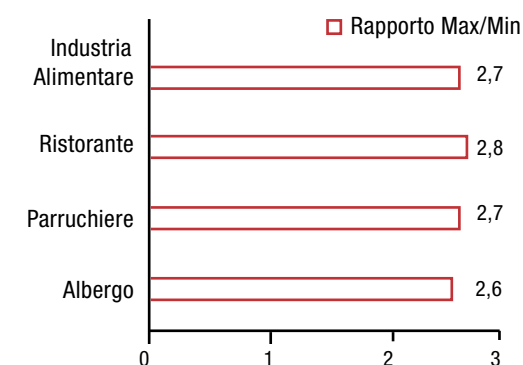

Ristorante (1.800 m3/anno)

3.549

Ristorante (1.800 m3/anno)

+7,6%

Industria Alimentare (3.000 m3/anno)

5.890

Industria Alimentare (3.000 m3/anno)

+ 7,6%

Piemonte

La spesa nei capoluoghi nel 2013 (valore indice, media Italia = 100)

Torino	71
Vercelli	91
Novara	81
Biella	nd
Cuneo	77
Asti	103
Alessandria	102
Verbania	83

Qualità del servizio (valori da 10 a 100)

Torino	62
Vercelli	74
Novara	73
Biella	71
Cuneo	59
Asti	67
Alessandria	69
Verbania	70

Attrattività territoriale (posizionamento del capoluogo)

Torino	16°
Vercelli	23°
Novara	12°
Biella	nd
Cuneo	26°
Asti	42°
Alessandria	41°
Verbania	19°