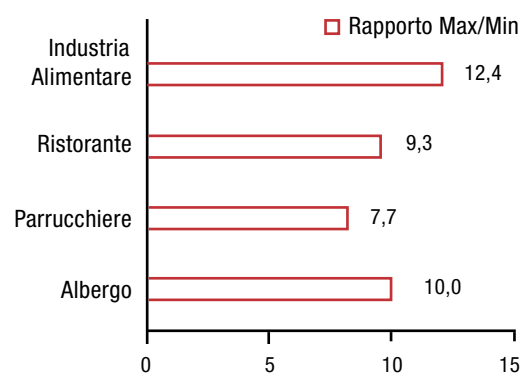

+ 2,4%

Parrucchiere (70 mq)

+ 1,3%

Ristorante (180 mq)

- 5,5%

Industria Alimentare (3.000 mq)

+ 6,0%

Le differenze provinciali (minimo - massimo, euro/mq)

Piemonte

La spesa nei capoluoghi nel 2014 (valore indice, media Italia =100)

Torino	129
Vercelli	78
Novara	70
Biella	99
Cuneo	41
Asti	105
Alessandria	101
Verbania	78

Qualità del servizio (valori da 10 a 100)

Torino	51
Vercelli	43
Novara	64
Biella	27
Cuneo	54
Asti	32
Alessandria	60
Verbania	35

Attrattività territoriale (posizionamento del capoluogo)

Torino	57°
Vercelli	28°
Novara	5°
Biella	71°
Cuneo	1°
Asti	69°
Alessandria	24°
Verbania	48°