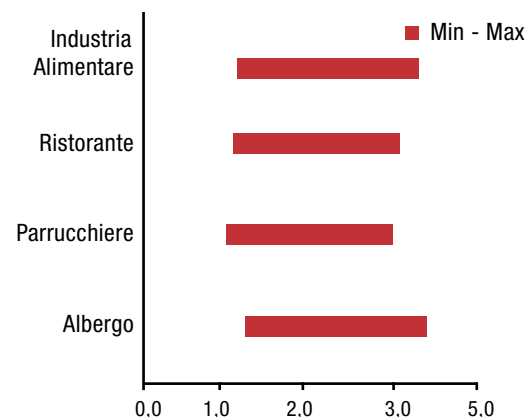

IL SERVIZIO IDRICO INTEGRATO

Unioncamere Piemonte e REF Ricerche presentano i dati sulla spesa

La spesa degli utenti (euro/anno, media regionale)

L'andamento della spesa (var. %, media regionale)

Le differenze provinciali (minimo - massimo, euro/m3)

Ristorante (1.800 m3/anno)

3.549

Ristorante (1.800 m3/anno)

+7,6%

Industria Alimentare (3.000 m3/anno)

5.890

Industria Alimentare (3.000 m3/anno)

+ 7,6%

Piemonte

La spesa nei capoluoghi nel 2013 (valore indice, media Italia = 100)

Torino	71
Vercelli	91
Novara	81
Biella	nd
Cuneo	77
Asti	103
Alessandria	102
Verbania	83

Qualità del servizio (valori da 10 a 100)

Torino	62
Vercelli	74
Novara	73
Biella	71
Cuneo	59
Asti	67
Alessandria	69
Verbania	70

Attrattività territoriale (posizionamento del capoluogo)

Torino	16°
Vercelli	23°
Novara	12°
Biella	nd
Cuneo	26°
Asti	42°
Alessandria	41°
Verbania	19°